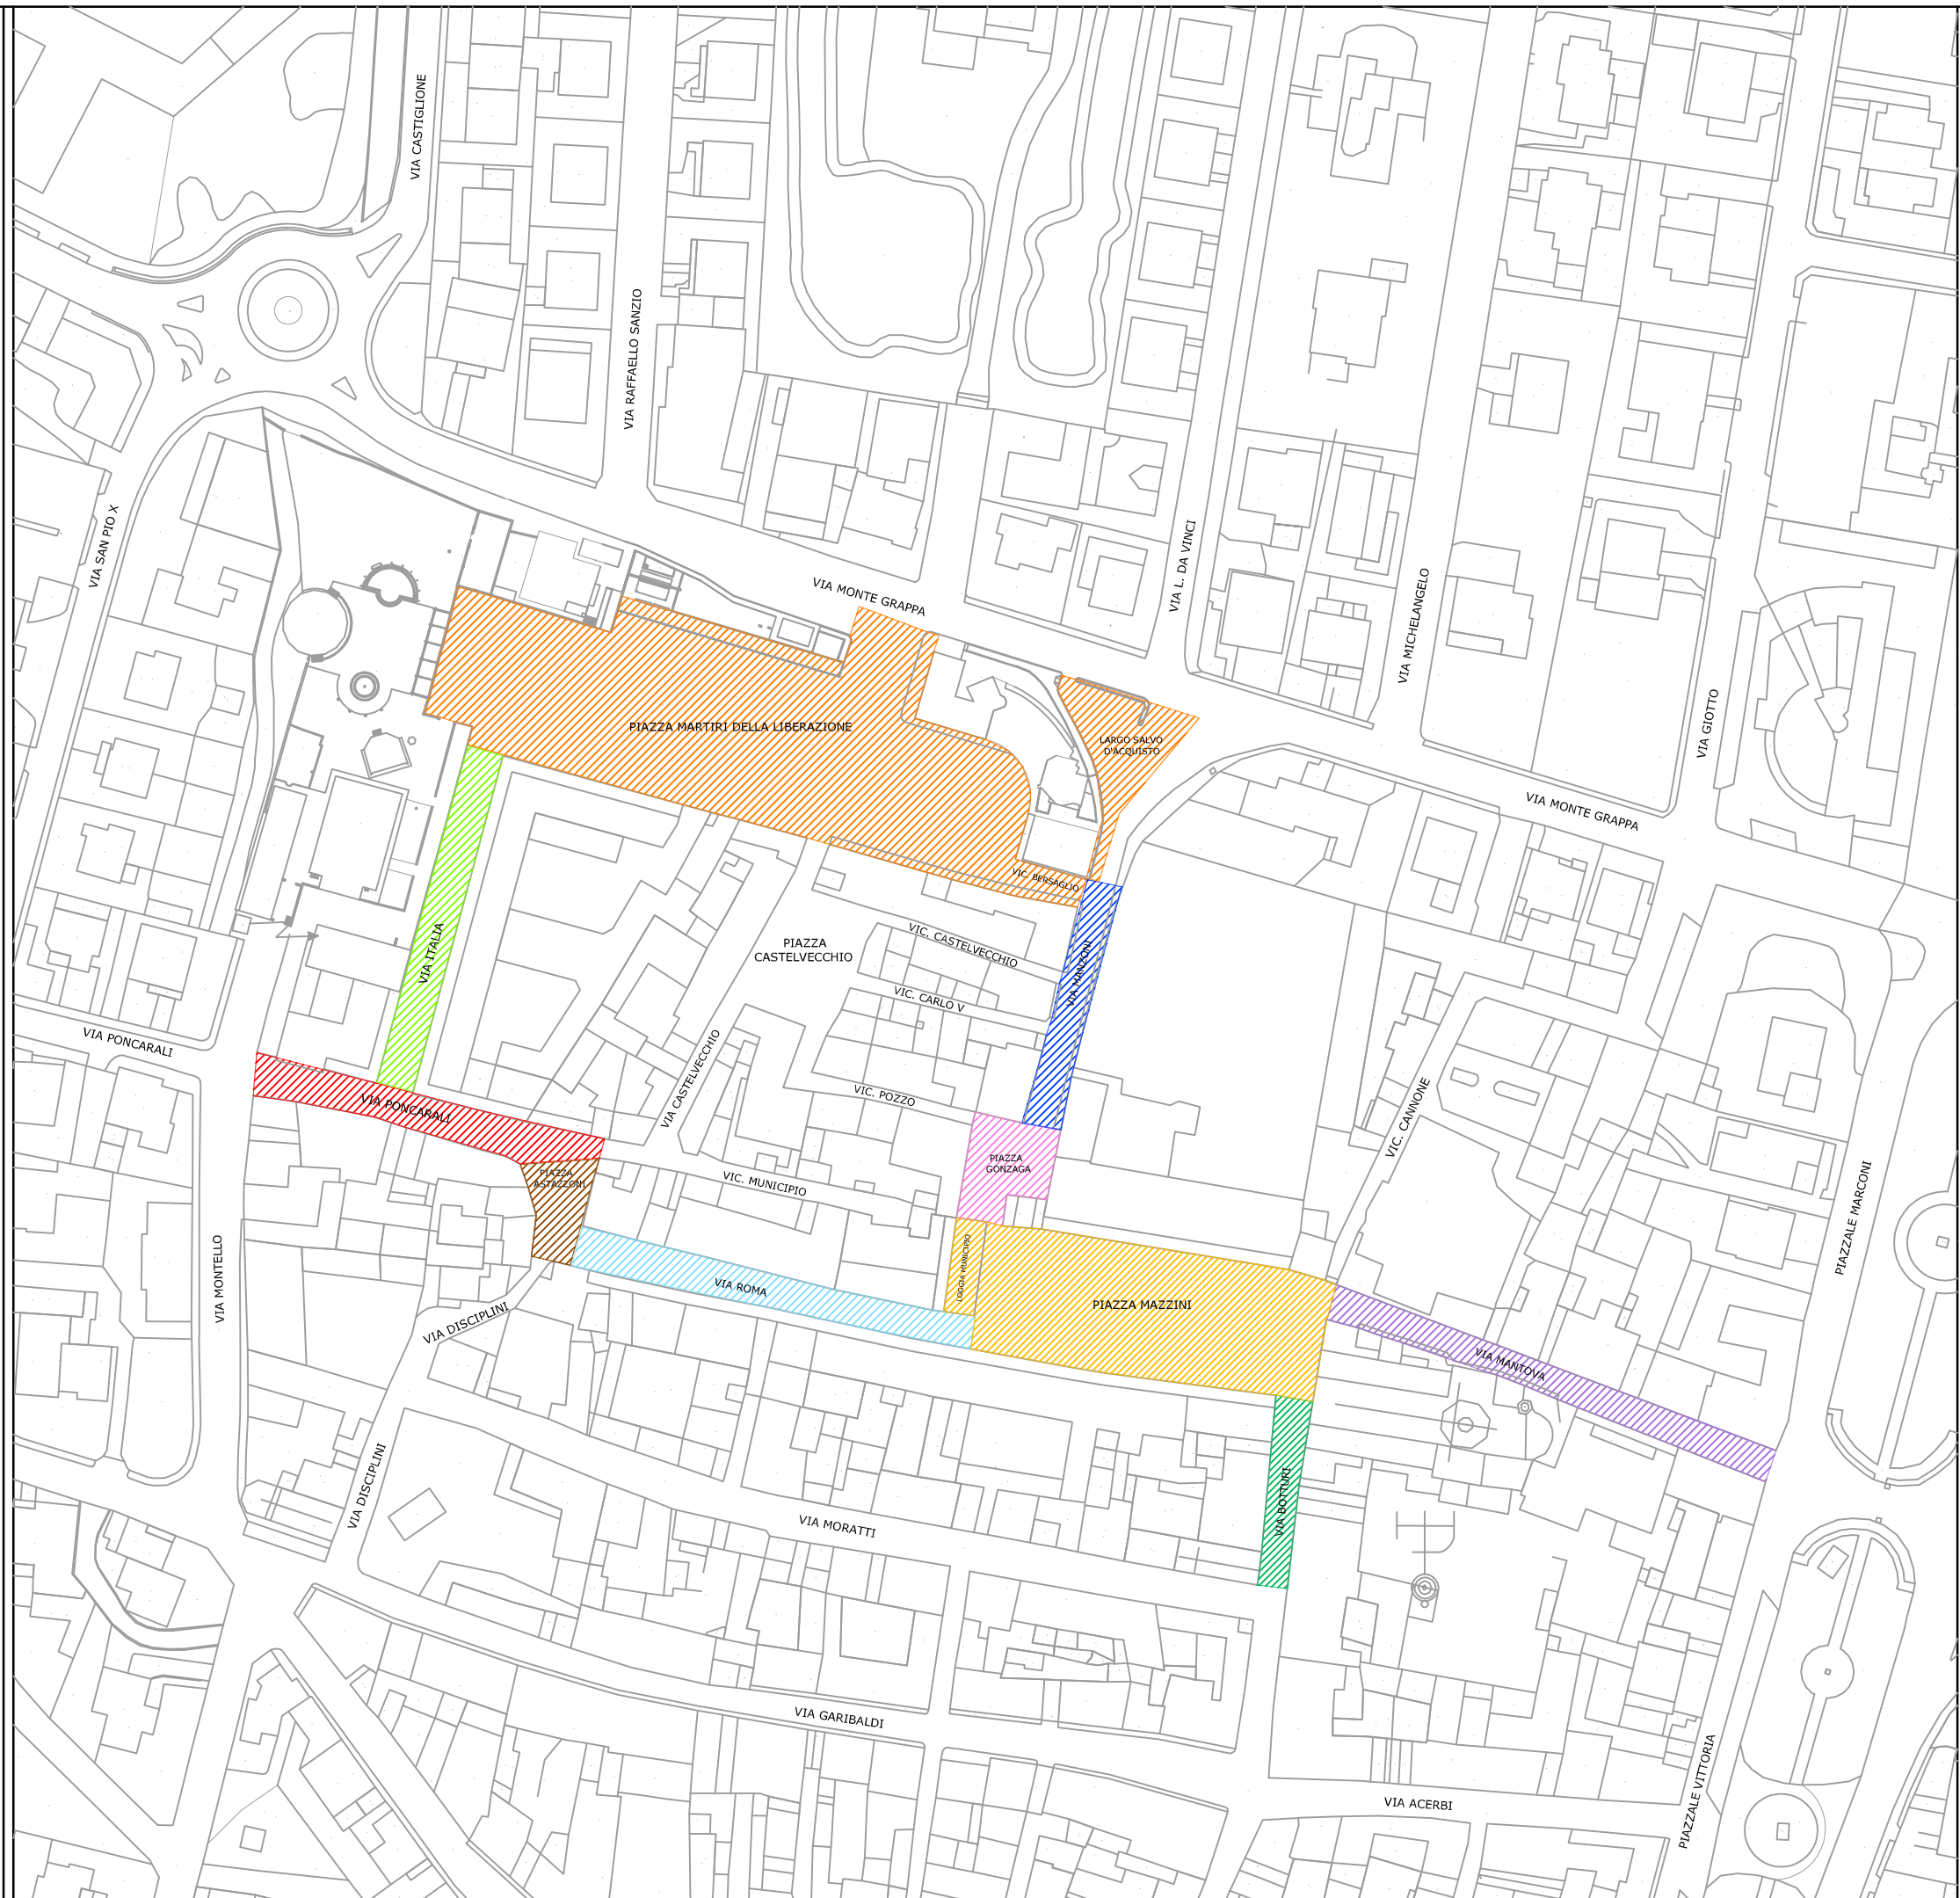

FIERE DI SAN GIUSEPPE E SAN LUCA

Oggetto:

**PLANIMETRIA GENERALE AREE
POSTEGGI E LUNA PARK**

LEGENDA:

	VIA ITALIA N. 8 Posteggi
	VIA PONCARALI N. 6 Posteggi
	PIAZZA ASTAZZONI Area a dsposizione del Comune
	VIA ROMA Area a dsposizione del Comune
	PIAZZA MAZZINI Area a dsposizione del Comune
	PIAZZA GONZAGA N. 3 Posteggi
	VIA MANZONI N. 6 Posteggi
	VIA MANTOVA Area a dsposizione del Comune
	VIA BOTTURI Area a dsposizione del Comune
	PIAZZA MARTIRI DELLA LIBERAZIONE E LARGO SALVO D'ACQUISTO Area Luna Park